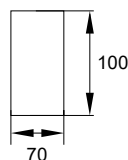

► DLU-AR-GU10

nowoczesny wygląd