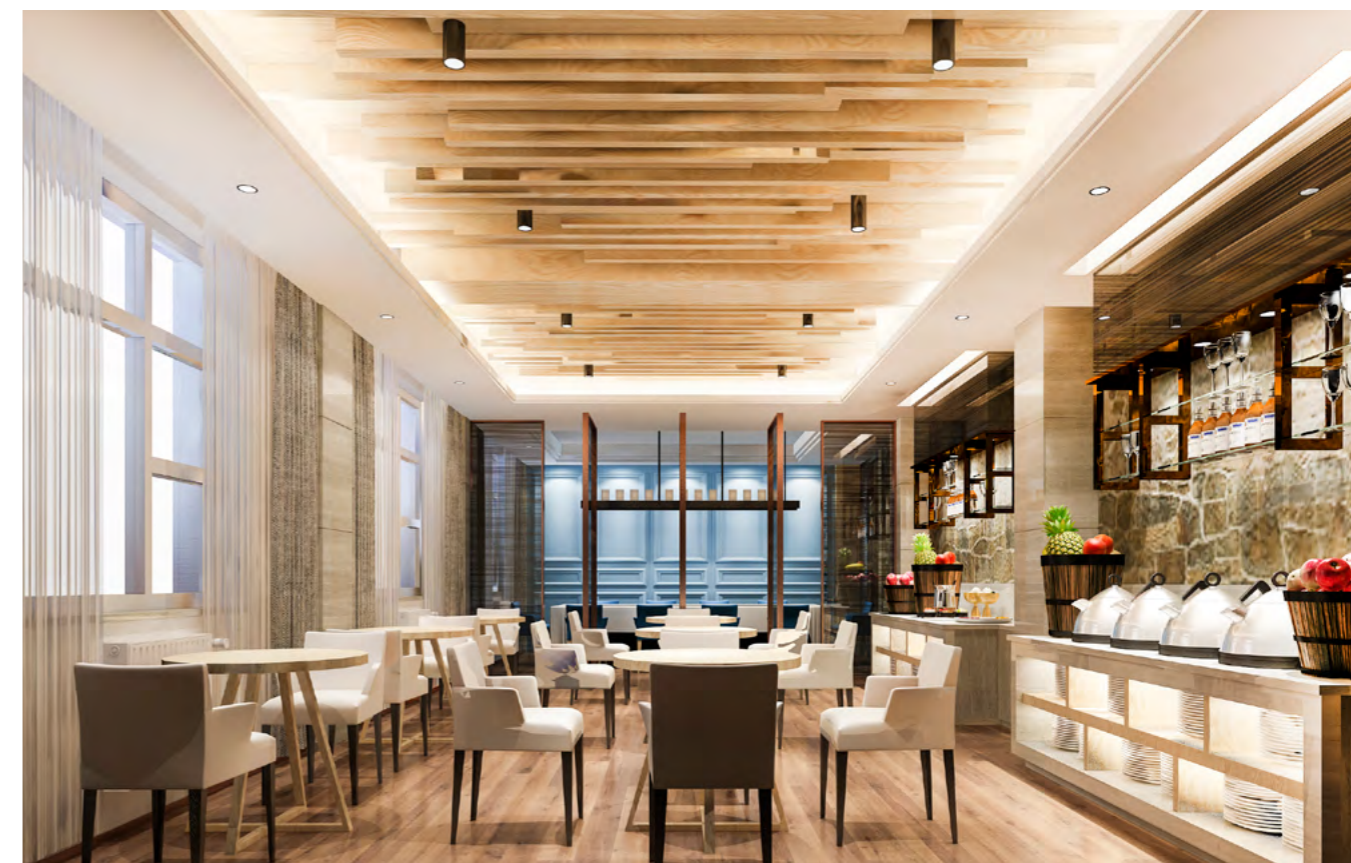

OPRAWA DOWNLIGHT DLU „ULTER” DOWNLIGHT FIXTURE

Opis:

Seria kompaktowych opraw „ULTER” na źródła światła z trzonkiem **GU10** przeznaczona do montażu natynkowego - sufitowego. Dzięki niewielkim rozmiarom oprawy świetnie sprawują się jako oświetlenie akcentowe. Regulowany kierunek świecenia źródła (w oprawach DLU-AR) pozwala na skierowanie światła np. na ścianę obok oprawy.

Zastosowanie:

- przychodnie
- ciągi komunikacyjne
- poczekalnie
- obiekty mieszkalne

Oprawa w wersji regulowanej (DLU-AR)
Adjustable version of fixture (DLU-AR)

Prosty montaż natynkowy
Simple surface mounting