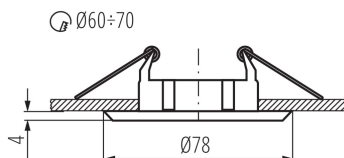

Oprawa sufitowa punktowa

5905339028143

Kanlux BASK to proste oczka z delikatnym motywem ozdobnym. Ich atutem jest klasyczna kolorystyka. Do oczek Kanlux BASK pasują żarówki z trzonkiem Gx5,3 (12V).

DANE OGÓLNE:

Kolor: chrom satynowy / nikiel

Konieczność stosowanie lamp samoekranujących: tak

Miejsce montażu: do wbudowania w sufit

Miejsce zastosowania: wewnątrz

Minimalna odległość od oświetlanego obiektu: 0,5m

Wyrób jest nieodpowiedni do montażu na podłożu normalnie palnym: >35W

Wyrób nie nadający się do okrywania materiałem termoizolacyjnym: tak

Wysokość [mm]: 23

Średnica [mm]: 78

Otwór montażowy [mm]: Ø60-70

DANE TECHNICZNE:

Napięcie znamionowe [V]: 12 AC; 12 DC

Moc maksymalna [W]: max 50

Klasa ochronności przed porażeniem elektrycznym: III

Źródło światła: MR16

Źródło światła w komplecie: nie

Trzonek: Gx5,3

Zakres temperatury otoczenia, na którą może być narażony wyrób [°C]: 5÷25

Materiał obudowy: stop aluminium

Rodzaj przyłącza: wolne końce przewodów

Długość przewodu [m]: 0.12

Przekrój przewodu [mm²]: 0.75

Regulacja kątowa oprawy oświetleniowej: brak

Stopień IP: 20

DANE LOGISTYCZNE:

Jednostka miary: sztuka

Jak pakowane: 50

Ilość sztuk w opakowaniu pośrednim: 1

Ilość sztuk w opakowaniu zbiorczym: 50

Ilość sztuk w warstwie na palecie: 350

Masa jednostkowa netto [g]: 66

Gramatura [g]: 94

Długość opakowania jednostkowego [cm]: 8.5