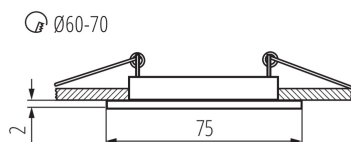

Oprawa sufitowa punktowa

5905339046932

Kanlux NAVI to rodzina prostych w swojej formie, różnorodnych opraw punktowych o bardzo szerokich możliwościach zastosowania.

DANE OGÓLNE:

Kolor: mosiądz matowy

Konieczność stosowanie lamp samoekranujących: tak

Miejsce montażu: do wbudowania w sufit

Miejsce zastosowania: wewnątrz

Minimalna odległość od oświetlanego obiektu: 0,5m

Wyrób jest nieodpowiedni do montażu na podłożu normalnie palnym: >35W

Wyrób nie nadający się do okrywania materiałem termoizolacyjnym: tak

Wysokość [mm]: 26

Średnica [mm]: 75

Otwór montażowy [mm]: Ø60-70

DANE TECHNICZNE:

Napięcie znamionowe [V]: 12 AC; 12 DC

Moc maksymalna [W]: max 10

Klasa ochrony przed porażeniem elektrycznym: III

Źródło światła: MR16

Źródło światła w komplecie: nie

Trzonek: Gx5,3

Zakres temperatury otoczenia, na którą może być narażony wyrób [°C]: 5÷25

Materiał obudowy: stop aluminium

Rodzaj przyłącza: wolne końce przewodów

Długość przewodu [m]: 0.12

Przekrój przewodu [mm²]: 0.75

Regulacja kątowa oprawy oświetleniowej: brak

Stopień IP: 20

DANE LOGISTYCZNE:

Jednostka miary: sztuka

Jak pakowane: 50

Ilość sztuk w opakowaniu zbiorczym: 50

Masa jednostkowa netto [g]: 40

Gramatura [g]: 72

Długość opakowania jednostkowego [cm]: 10

Szerokość opakowania jednostkowego [cm]: 3.5

Wysokość opakowania jednostkowego [cm]: 10