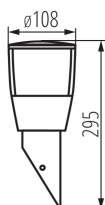

Oprawa ogrodowa z wymiennym źródłem światła

5905339256829

IP
44

Kanlux SORTA to rodzina pięciu opraw, które dostosowane są do różnych potrzeb. Trzy różne oprawy ściennie, w tym jeden z czujnikiem ruchu (Kanlux SORTA 16L-UP-SE) i dwa słupki o różnych wysokościach. Oprawy te mają wymienne źródło światła, co pozwala na dostosowanie barwy i mocy światła do indywidualnych potrzeb. Ponadto wewnętrzny klosz opalizowany równomiernie rozprasza światło. Oprawy zbudowane są ze szkła i aluminium, a ich czarno-biała kolorystyka wpisze się niemal w każdą scenę.

DANE OGÓLNE:

Kolor: czarny

Miejsce montażu: do nadbudowania na ścianie

Miejsce zastosowania: wewnątrz i na zewnątrz

Minimalna odległość od oświetlanego obiektu : 0,2m

Wysokość [mm]: 295

Średnica [mm]: 108

DANE TECHNICZNE:

Napięcie znamionowe [V]: 220-240 AC

Częstotliwość znamionowa [Hz]: 50

Moc maksymalna [W]: max 20

Klasa ochronności przed porażeniem elektrycznym : I

Materiał klosza: PC

Źródło światła: GLS/CFL/LED

Źródło światła w komplecie: nie

Trzonek: E27

Zakres temperatury otoczenia, na którą może być narażony wyrób [°C]: -20÷35

Materiał obudowy: stop aluminium

Rodzaj przyłącza: kostka śrubowa

Zakres przekrojów stosowanych przewodów [mm²]: 0,5÷2,5

Stopień IP: 44

DANE LOGISTYCZNE:

Jednostka miary: sztuka

Jak pakowane: 6

Ilość sztuk w opakowaniu pośrednim: 1

Ilość sztuk w opakowaniu zbiorczym : 6

Masa jednostkowa netto [g]: 544

Gramatura [g]: 733.33

Długość opakowania jednostkowego [cm]: 12

Szerokość opakowania jednostkowego [cm]: 12

Wysokość opakowania jednostkowego [cm]: 31