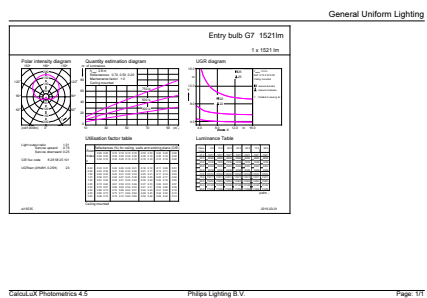

CorePro LEDbulb

Kształt bańki	A60 [A 60 mm]
Certyfikaty i zastosowania	
Klasa Efektywności Energetycznej	E
Zużycie energii elektrycznej w kWh/1000 h	13 kWh
Numer Rejestracyjny EPREL	397637
EyeComfort	Tak
Dane techniczne produktu	
Full EOC	871869651030800
Nazwa produktu na zamówieniu	CorePro LEDbulb ND 12.5-100W A60 E27 840

Kod zamówienia	51030800
Numerator - Quantity Per Pack	1
Numerator - Packs per outer box	10
Materiał Nr (12NC)	929001312402
Pełna nazwa produktu	CorePro LEDbulb ND 12.5-100W A60 E27 840
EAN/UPC - Opakowanie	8718696510315
EAN/UPC - Product/Case	8718696510308

Rysunki techniczne

Product	D	C
CorePro LEDbulb ND 12.5-100W A60 E27 840	60 mm	110 mm

Dane fotometryczne

General uniform lighting - CorePro LEDbulb ND 12.5-100W A60 E27 840