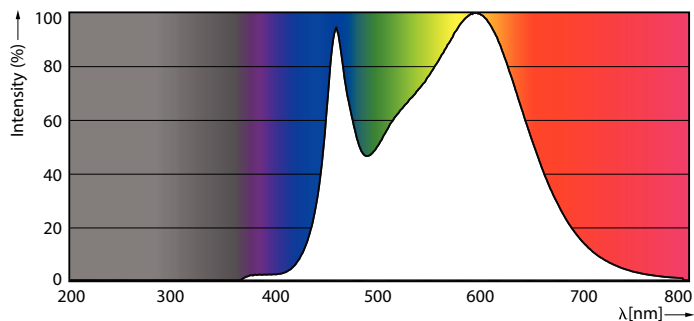

CorePro LEDbulb

Kształt bańki	A60 [A 60 mm]
Certyfikaty i zastosowania	
Klasa Efektywności Energetycznej	E
Zużycie energii elektrycznej w kWh/1000 h	13 kWh
Numer Rejestracyjny EPREL	397637
EyeComfort	Tak
Dane techniczne produktu	
Full EOC	871869651030800
Nazwa produktu na zamówieniu	CorePro LEDbulb ND 12.5-100W A60 E27 840

Kod zamówienia	51030800
Numerator - Quantity Per Pack	1
Numerator - Packs per outer box	10
Materiał Nr (12NC)	929001312402
Pełna nazwa produktu	CorePro LEDbulb ND 12.5-100W A60 E27 840
EAN/UPC - Opakowanie	8718696510315
EAN/UPC - Product/Case	8718696510308

Rysunki techniczne

Product	D	C
CorePro LEDbulb ND 12.5-100W A60 E27 840	60 mm	110 mm

Dane fotometryczne

Spectral Power Distribution Colour - CorePro LEDbulb ND 12.5-100W A60 E27 840