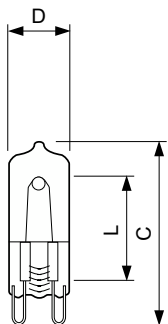

Dane techniczne oświetlenia	
Strumień Świetlny	630 lm
Skorelowana Temperatura Barwowa (Nom)	2800 K
Skuteczność świetlna (znamionowa) (Nom)	15 lm/W
Wskaźnik oddawania barw (CRI)	100

Eksploatacja i połączenie elektryczne	
Zużycie energii	42,0 W
Lamp Current (Nom)	0,18 A
Czas uruchomienia (Nom)	0,0 s
Czas rozświetlania do osiągnięcia 60% maksymalnego strumienia światła	natychmiastowe rozświetlenie s
Współczynnik mocy (ułamek)	1
Napięcie (Nom)	230 V

## Rysunki techniczne

Product	D (max)	L	C (max)
Halogen MV Click 44.0W G9 230V CL 1CT	13 mm	21,7 mm	45 mm