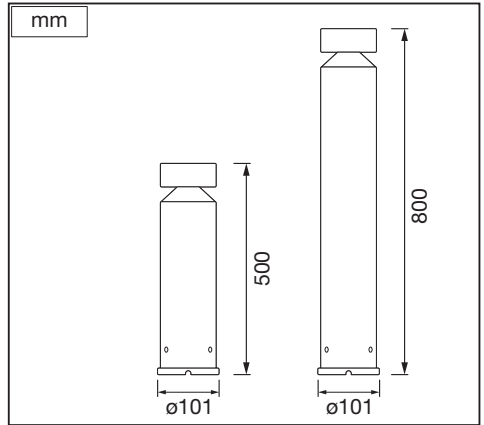

ENDURA® STYLE CYLINDER

	EAN	W	lm Light Source	lm Output	K	⊖ (°C)	V~	mA	Hz	DF	
ENDURA STYLE CYLINDER 50CM 6W ST	4058075205376	6	660	360	3000	-20...+40	220-240	40	50/60	>0.5	15000
ENDURA STYLE CYLINDER 80CM 6W ST	4058075205390	6	660	360	3000	-20...+40	220-240	40	50/60	>0.5	15000