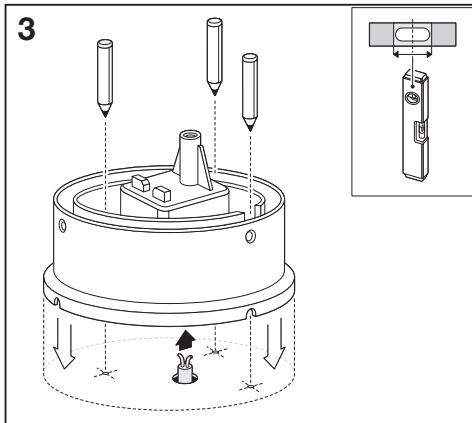

ENDURA® STYLE CYLINDER

	EAN	W	lm Light Source	lm Output	K	⊖ (°C)	V~	mA	Hz	DF	
ENDURA STYLE CYLINDER 50CM 6W ST	4058075205376	6	660	360	3000	-20...+40	220-240	40	50/60	>0.5	15000
ENDURA STYLE CYLINDER 80CM 6W ST	4058075205390	6	660	360	3000	-20...+40	220-240	40	50/60	>0.5	15000