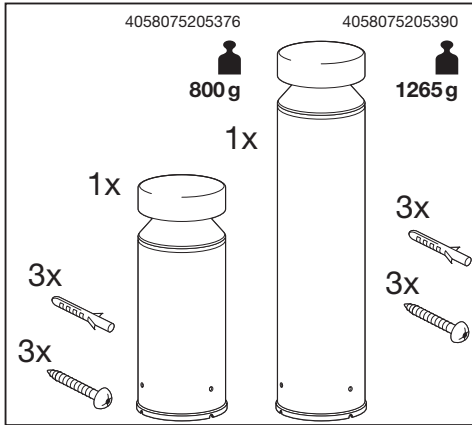

ENDURA® STYLE CYLINDER

	EAN	W	lm Light Source	lm Output	K	⊖ (°C)	V~	mA	Hz	DF	
ENDURA STYLE CYLINDER 50CM 6W ST	4058075205376	6	660	360	3000	-20...+40	220-240	40	50/60	>0.5	15000
ENDURA STYLE CYLINDER 80CM 6W ST	4058075205390	6	660	360	3000	-20...+40	220-240	40	50/60	>0.5	15000