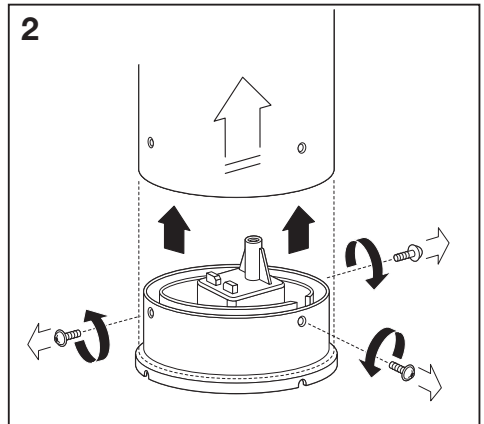

ENDURA® STYLE CYLINDER

	EAN	W	lm Light Source	lm Output	K	⊖ (°C)	V~	mA	Hz	DF	
ENDURA STYLE CYLINDER 50CM 6W ST	4058075205376	6	660	360	3000	-20...+40	220-240	40	50/60	>0.5	15000
ENDURA STYLE CYLINDER 80CM 6W ST	4058075205390	6	660	360	3000	-20...+40	220-240	40	50/60	>0.5	15000