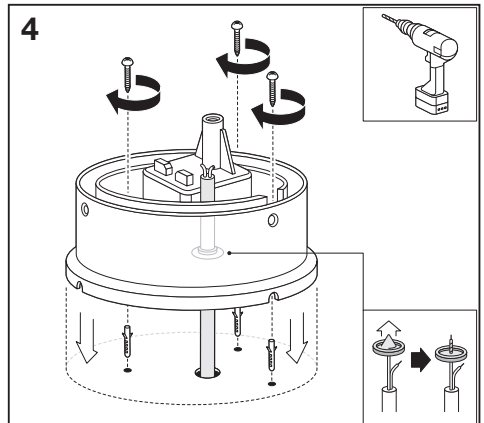

ENDURA® STYLE CYLINDER

	EAN	W	lm Light Source	lm Output	K	⊖ (°C)	V~	mA	Hz	DF	
ENDURA STYLE CYLINDER 50CM 6W ST	4058075205376	6	660	360	3000	-20...+40	220-240	40	50/60	>0.5	15000
ENDURA STYLE CYLINDER 80CM 6W ST	4058075205390	6	660	360	3000	-20...+40	220-240	40	50/60	>0.5	15000