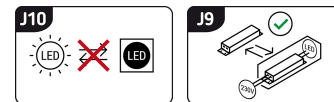

Możliwość wymiany źródeł światła i/lub oddzielnego sprzętu sterującego bez trwałego zniszczenia produktu

INFORMACJE PODSTAWOWE

Nazwa produktu:	RONI LED BLACK CLIP
Indeks Ideus:	02877
Kod kreskowy EAN:	5901477328770
Kolor:	Czarny
Materiał:	Stal nierdzewna, ABS
Wysokość:	600 mm
Szerokość:	120 mm
Głębokość:	110 mm
Opakowanie zbiorcze:	30 szt.

PARAMETRY PRODUKTU

Zasilanie:	230V 50Hz
Moc:	4 W
Dedykowane źródło światła:	SMD LED, w komplecie
	Niewymienne źródło światła
	Nie stosować ze ściemniaczem
Strumień świetlny oprawy:	248 lm
Strumień świetlny źródła światła:	290 lm
Okres trwałości L70B50 w h:	25 000 h
	Włącznik
Możliwość regulacji kierunku świecenia:	Tak
Stopień odporności na wnikanie ciał stałych i wilgoci:	IP20
Barwa światła:	Neutralna biała
Temperatura barwowa:	4100 K
Kąt rozsyłu światłości:	120°
Współczynnik oddawania barw Ra:	81
	Do zastosowania wewnątrz
Klasa ochronności przed porażeniem elektrycznym:	2/3
CE	Deklaracja zgodności