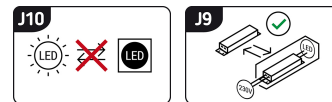

Możliwość wymiany źródeł światła i/lub oddzielnego sprzętu sterującego bez trwałego zniszczenia produktu

INFORMACJE PODSTAWOWE

Nazwa produktu:	DORI LED BLUE CLIP
Indeks Ideus:	02867
Kod kreskowy EAN:	5901477328671
Kolor:	Niebieski
Materiał:	Stal nierdzewna, tworzywo sztuczne
Wysokość:	360 mm
Szerokość:	160 mm
Głębokość:	65 mm
Opakowanie zbiorcze:	12 szt.

PARAMETRY PRODUKTU

Zasilanie:	230V 50Hz
Moc:	5 W
Dedykowane źródło światła:	SMD LED, w komplecie
	Niewymienne źródło światła
	Nie stosować ze ściemniaczem
Strumień świetlny oprawy:	400 lm
Strumień świetlny źródła światła:	430 lm
Okres trwałości L70B50 w h:	25 000 h
	Włącznik
Możliwość regulacji kierunku świecenia:	Tak
Stopień odporności na wnikanie ciał stałych i wilgoci:	IP20
Barwa światła:	Neutralna biała
Temperatura barwowa:	4200 K
Kąt rozsyłu światłości:	140°
Współczynnik oddawania barw Ra:	82
	Do zastosowania wewnątrz
Klasa ochronności przed porażeniem elektrycznym:	2/3
CE	Deklaracja zgodności