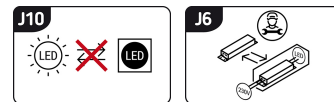

### INFORMACJE PODSTAWOWE

Nazwa produktu:	<b>ADEL LED C CHROME CW</b>
Indeks Ideus:	<b>03183</b>
Kod kreskowy EAN:	<b>5901477331831</b>
Kolor:	<b>Mrożone szkło/chrom</b>
Materiał:	<b>Odlew stopu aluminium, szkło</b>
Wysokość:	<b>33 mm</b>
Szerokość:	<b>95 mm</b>
Głębokość:	<b>95 mm</b>
Opakowanie zbiorcze:	<b>50 szt.</b>

### PARAMETRY PRODUKTU

Zasilanie:	<b>220-240V 50/60Hz</b>
Moc:	<b>max 50 W</b>
Rodzaj trzonka:	<b>GU10</b>
Dedykowane źródło światła:	<b>LED</b>
	<b>Możliwość wymiany źródła światła</b>
	<b>Nie stosować ze ściemniaczem</b>
Strumień świetlny oprawy:	<b>48 lm</b>
Okres trwałości L70B50 w h:	<b>25 000 h</b>
Możliwość regulacji kierunku świecenia:	<b>Nie</b>
Stopień odporności na wnikanie ciał stałych i wilgoci:	<b>IP20</b>
Temperatura barwowa:	<b>6500 K</b>
Współczynnik oddawania barw Ra:	<b>80</b>
	<b>Do zastosowania wewnątrz</b>
Klasa ochronności przed porażeniem elektrycznym:	<b>2</b>
CE	<b>Deklaracja zgodności</b>