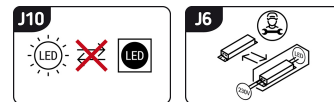

### INFORMACJE PODSTAWOWE

Nazwa produktu:	<b>IZA LED C NW</b>
Indeks Ideus:	<b>03180</b>
Kod kreskowy EAN:	<b>5901477331800</b>
Kolor:	<b>Przezroczysty/chrom</b>
Materiał:	<b>Błacha stalowa, szkło</b>
Wysokość:	<b>60 mm</b>
Szerokość:	<b>80 mm</b>
Głębokość:	<b>80 mm</b>
Opakowanie zbiorcze:	<b>100 szt.</b>

### PARAMETRY PRODUKTU

Zasilanie:	<b>230V 50Hz</b>
Moc:	<b>6 W</b>
Dedykowane źródło światła:	<b>SMD LED, w komplecie</b>
	<b>Niewymienne źródło światła</b>
	<b>Nie stosować ze ściemniaczem</b>
Strumień świetlny oprawy:	<b>450 lm</b>
Strumień świetlny źródła światła:	<b>510 lm</b>
Okres trwałości L70B50 w h:	<b>25 000 h</b>
Możliwość regulacji kierunku świecenia:	<b>Nie</b>
Stopień odporności na wnikanie ciał stałych i wilgoci:	<b>IP44</b>
Barwa światła:	<b>Neutralna biała</b>
Temperatura barwowa:	<b>4100 K</b>
Kąt rozsyłu światłości:	<b>160°</b>
Współczynnik oddawania barw Ra:	<b>80</b>
	<b>Do zastosowania wewnątrz</b>
Klasa ochronności przed porażeniem elektrycznym:	<b>2</b>
CE	<b>Deklaracja zgodności</b>