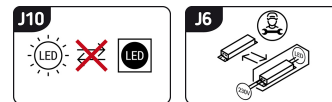

### INFORMACJE PODSTAWOWE

Nazwa produktu:	<b>ARTO LED 1D WW</b>
Indeks Ideus:	<b>03186</b>
Kod kreskowy EAN:	<b>5901477331862</b>
Kolor:	<b>Chrom</b>
Materiał:	<b>Stal nierdzewna, szkło akrylowe</b>
Wysokość:	<b>78 mm</b>
Szerokość:	<b>120 mm</b>
Głębokość:	<b>122 mm</b>
Opakowanie zbiorcze:	<b>24 szt.</b>

### PARAMETRY PRODUKTU

Zasilanie:	<b>230V 50Hz</b>
Moc:	<b>5 W</b>
Dedykowane źródło światła:	<b>SMD LED, w komplecie</b>
	<b>Niewymienne źródło światła</b>
	<b>Nie stosować ze ściemniaczem</b>
Strumień świetlny oprawy:	<b>450 lm</b>
Okres trwałości L70B50 w h:	<b>25 000 h</b>
Możliwość regulacji kierunku świecenia:	<b>Tak</b>
Stopień odporności na wnikanie ciał stałych i wilgoci:	<b>IP20</b>
Barwa światła:	<b>Ciepłobiała</b>
Temperatura barwowa:	<b>3000 K</b>
Kąt rozsyłu światłości:	<b>140°</b>
Współczynnik oddawania barw Ra:	<b>80</b>
	<b>Do zastosowania wewnątrz</b>
Klasa ochronności przed porażeniem elektrycznym:	<b>1</b>
CE	<b>Deklaracja zgodności</b>