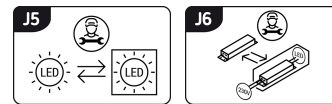

Możliwość wymiany źródeł światła i/lub oddzielnego sprzętu sterującego bez trwałego zniszczenia produktu

### INFORMACJE PODSTAWOWE

Nazwa produktu:	<b>KIDI LED COSMOS 20W NW</b>
Indeks Ideus:	<b>03647</b>
Kod kreskowy EAN:	<b>5901477336478</b>
Kolor:	<b>Biały</b>
Materiał:	<b>Blacha stalowa, tworzywo sztuczne</b>
Wysokość:	<b>70 mm</b>
Szerokość:	<b>335 mm</b>
Głębokość:	<b>335 mm</b>
Opakowanie zbiorcze:	<b>10 szt.</b>

### PARAMETRY PRODUKTU

Zasilanie:	<b>230V 50Hz</b>
Moc:	<b>20 W</b>
Dedykowane źródło światła:	<b>SMD LED, w komplecie</b>
	<b>Niewymienne źródło światła</b>
	<b>Nie stosować ze ściemniaczem</b>
Strumień świetlny oprawy:	<b>1 300 lm</b>
Strumień świetlny źródła światła:	<b>2 330 lm</b>
Okres trwałości L70B50 w h:	<b>35 000 h</b>
Możliwość regulacji kierunku świecenia:	<b>Nie</b>
Stopień odporności na wnikanie ciał stałych i wilgoci:	<b>IP44</b>
Barwa światła:	<b>Neutralna biała</b>
Temperatura barwowa:	<b>4000 K</b>
Kąt rozsyłu światłości:	<b>160°</b>
Współczynnik oddawania barw Ra:	<b>82</b>
	<b>Do zastosowania wewnątrz</b>
Klasa ochronności przed porażeniem elektrycznym:	<b>1</b>
CE	<b>Deklaracja zgodności</b>