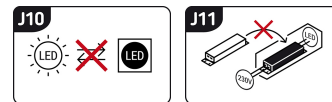

Możliwość wymiany źródeł światła i/lub oddzielnego sprzętu sterującego bez trwałego zniszczenia produktu

INFORMACJE PODSTAWOWE

Nazwa produktu:	MONI LED D 5W WW SILVER
Indeks Ideus:	03228
Kod kreskowy EAN:	5901477332289
Kolor:	Srebrny
Materiał:	Poliwęglan PC, ABS
Wysokość:	43 mm
Szerokość:	88 mm
Głębokość:	88 mm
Opakowanie zbiorcze:	100 szt.

PARAMETRY PRODUKTU

Zasilanie:	230V 50Hz
Moc:	5 W
Dedykowane źródło światła:	SMD LED, w komplecie
	Niewymienne źródło światła
	Nie stosować ze ściemniaczem
Strumień świetlny oprawy:	400 lm
Strumień świetlny źródła światła:	520 lm
Okres trwałości L70B50 w h:	25 000 h
Możliwość regulacji kierunku świecenia:	Tak
Stopień odporności na wnikanie ciał stałych i wilgoci:	IP20
Barwa światła:	Ciepłobiała
Temperatura barwowa:	3000 K
Kąt rozsyłu światłości:	38°
Współczynnik oddawania barw Ra:	81
	Do zastosowania wewnątrz
Klasa ochronności przed porażeniem elektrycznym:	2
CE	Deklaracja zgodności