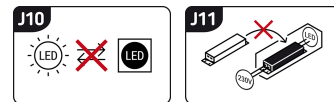

Możliwość wymiany źródeł światła i/lub oddzielnego sprzętu sterującego bez trwałego zniszczenia produktu

INFORMACJE PODSTAWOWE

Nazwa produktu:	KROMA LED 10W GREY NW
Indeks Ideus:	03770
Kod kreskowy EAN:	5901477337703
Kolor:	Szary
Materiał:	Odlew stopu aluminium, szkło
Wysokość:	80 mm
Szerokość:	111 mm
Głębokość:	24 mm
Opakowanie zbiorcze:	30 szt.

PARAMETRY PRODUKTU

Zasilanie:	230V 50Hz
Moc:	10 W
Dedykowane źródło światła:	SMD LED, w komplecie
	Niewymienne źródło światła
	Nie stosować ze ściemniaczem
Strumień świetlny źródła światła:	870 lm
Okres trwałości L70B50 w h:	25 000 h
Możliwość regulacji kierunku świecenia:	Tak
Stopień odporności na wnikanie ciał stałych i wilgoci:	IP65
Barwa światła:	Neutralna biała
Temperatura barwowa:	4200 K
Kąt rozsyłu światłości:	111°
Współczynnik oddawania barw Ra:	81
	Do zastosowania na zewnątrz lub wewnątrz
Klasa ochronności przed porażeniem elektrycznym:	1
CE	Deklaracja zgodności