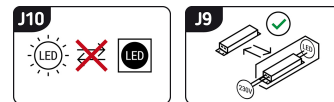

Możliwość wymiany źródeł światła i/lub oddzielnego sprzętu sterującego bez trwałego zniszczenia produktu

INFORMACJE PODSTAWOWE

Nazwa produktu:	RONI LED PINK
Indeks Ideus:	02874
Kod kreskowy EAN:	5901477328749
Kolor:	Różowy
Materiał:	Stal nierdzewna, ABS
Wysokość:	350 mm
Szerokość:	120 mm
Głębokość:	110 mm
Opakowanie zbiorcze:	20 szt.

PARAMETRY PRODUKTU

Zasilanie:	230V 50Hz
Moc:	4 W
Dedykowane źródło światła:	SMD LED, w komplecie
	Niewymienne źródło światła
	Nie stosować ze ściemniaczem
Strumień świetlny oprawy:	248 lm
Strumień świetlny źródła światła:	290 lm
Okres trwałości L70B50 w h:	25 000 h
	Włącznik
Możliwość regulacji kierunku świecenia:	Tak
Stopień odporności na wnikanie ciał stałych i wilgoci:	IP20
Barwa światła:	Neutralna biała
Temperatura barwowa:	4100 K
Kąt rozsyłu światłości:	120°
Współczynnik oddawania barw Ra:	81
	Do zastosowania wewnątrz
Klasa ochronności przed porażeniem elektrycznym:	2/3
CE	Deklaracja zgodności