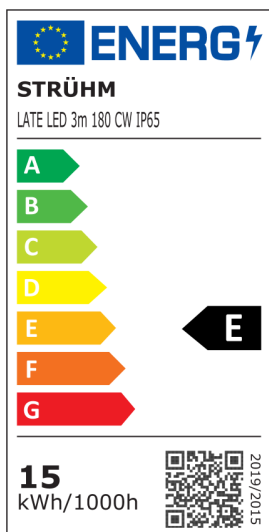

INFORMACJE PODSTAWOWE

Nazwa produktu:	LATE LED 3m 180 CW IP65
Indeks Ideus:	03025
Kod kreskowy EAN:	5901477330254
Kolor:	Biały
Materiał:	FR-4
Wysokość:	2 mm
Szerokość:	3000 mm
Głębokość:	8 mm
Opakowanie zbiorcze:	100 szt.

UWAGI

- produkt dekoracyjny
- 60 SMD LED na 1 m
- 3 m na rolce
- możliwość cięcia co 3 LED

Etykieta efektywności energetycznej:

PARAMETRY PRODUKTU

Zasilanie:	DC 12 V
Moc:	14,4 W
Dedykowane źródło światła:	180 SMD LED 28x35, w komplecie
	Niewymienne źródło światła
	Nie stosować ze ściemniaczem
Klasa efektywności energetycznej:	E
Strumień świetlny źródła światła:	1 755 lm
Okres trwałości L70B50 w h:	25 000 h
Możliwość regulacji kierunku świecenia:	Nie
Stopień odporności na wnikanie ciał stałych i wilgoci:	IP65
Barwa światła:	Zimnobiała
Temperatura barwowa:	6500 K
Kąt rozsyłu światłości:	140°
Współczynnik oddawania barw Ra:	81
	Do zastosowania wewnątrz
Klasa ochrony przed porażeniem elektrycznym:	3
CE	Deklaracja zgodności