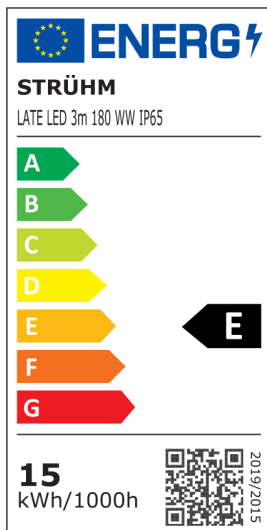

INFORMACJE PODSTAWOWE

Nazwa produktu:	LATE LED 3m 180 WW IP65
Indeks Ideus:	03024
Kod kreskowy EAN:	5901477330247
Kolor:	Biały
Materiał:	FR-4
Wysokość:	2 mm
Szerokość:	3000 mm
Głębokość:	8 mm
Opakowanie zbiorcze:	100 szt.

UWAGI

- produkt dekoracyjny
- 60 SMD LED na 1 m
- 3 m na rolce
- możliwość cięcia co 3 LED

Etykieta efektywności energetycznej:

PARAMETRY PRODUKTU

Zasilanie:	DC 12 V
Moc:	14,4 W
Dedykowane źródło światła:	180 SMD LED 28x35, w komplecie
	Niewymienne źródło światła
	Nie stosować ze ściemniaczem
Klasa efektywności energetycznej:	E
Strumień świetlny źródła światła:	1 725 lm
Okres trwałości L70B50 w h:	25 000 h
Możliwość regulacji kierunku świecenia:	Nie
Stopień odporności na wnikanie ciał stałych i wilgoci:	IP65
Barwa światła:	Cieptłobiała
Temperatura barwowa:	3000 K
Kąt rozsyłu światłości:	140°
Współczynnik oddawania barw Ra:	81
	Do zastosowania wewnątrz
Klasa ochrony przed porażeniem elektrycznym:	3
CE	Deklaracja zgodności