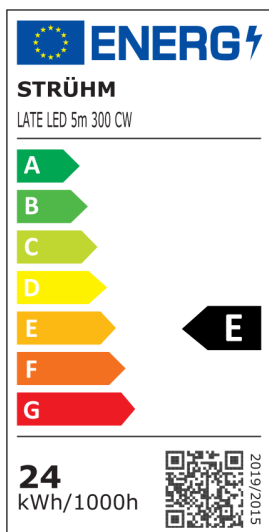

## INFORMACJE PODSTAWOWE

Nazwa produktu:	LATE LED 5m 300 CW
Indeks Ideus:	03027
Kod kreskowy EAN:	5901477330278
Kolor:	Biały
Materiał:	FR-4
Wysokość:	2 mm
Szerokość:	5000 mm
Głębokość:	8 mm
Opakowanie zbiorcze:	100 szt.

## UWAGI

- produkt dekoracyjny
- 60 SMD LED na 1 m
- 5 m na rolce
- możliwość cięcia co 3 LED

Etykieta efektywności energetycznej:

## PARAMETRY PRODUKTU

Zasilanie:	DC 12 V
Moc:	24 W
Dedykowane źródło światła:	300 SMD LED 28x35, w komplecie
	Niewymienne źródło światła
	Nie stosować ze ściemniaczem
Klasa efektywności energetycznej:	E
Strumień świetlny źródła światła:	2 925 lm
Okres trwałości L70B50 w h:	25 000 h
Możliwość regulacji kierunku świecenia:	Nie
Stopień odporności na wnikanie ciał stałych i wilgoci:	IP20
Barwa światła:	Zimnobiała
Temperatura barwowa:	6500 K
Kąt rozsyłu światłości:	140°
Współczynnik oddawania barw Ra:	81
	Do zastosowania wewnątrz
Klasa ochrony przed porażeniem elektrycznym:	3
CE	Deklaracja zgodności