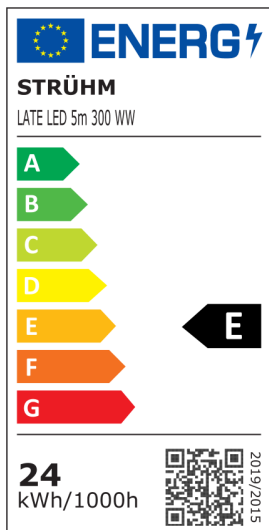

## INFORMACJE PODSTAWOWE

Nazwa produktu:	LATE LED 5m 300 WW
Indeks Ideus:	03026
Kod kreskowy EAN:	5901477330261
Kolor:	Biały
Materiał:	FR-4
Wysokość:	2 mm
Szerokość:	5000 mm
Głębokość:	8 mm
Opakowanie zbiorcze:	100 szt.

## UWAGI

- produkt dekoracyjny
- 60 SMD LED na 1 m
- 5 m na rolce
- możliwość cięcia co 3 LED

Etykieta efektywności energetycznej:

## PARAMETRY PRODUKTU

Zasilanie:	DC 12 V
Moc:	24 W
Dedykowane źródło światła:	300 SMD LED 28x35, w komplecie
	Niewymienne źródło światła
	Nie stosować ze ściemniaczem
Klasa efektywności energetycznej:	E
Strumień świetlny źródła światła:	2 875 lm
Okres trwałości L70B50 w h:	25 000 h
Możliwość regulacji kierunku świecenia:	Nie
Stopień odporności na wnikanie ciał stałych i wilgoci:	IP20
Barwa światła:	Cieptłobiała
Temperatura barwowa:	3000 K
Kąt rozsyłu światłości:	140°
Współczynnik oddawania barw Ra:	81
	Do zastosowania wewnątrz
Klasa ochrony przed porażeniem elektrycznym:	3
CE	Deklaracja zgodności