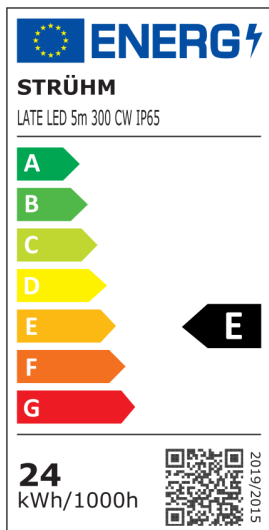

INFORMACJE PODSTAWOWE

Nazwa produktu:	LATE LED 5m 300 CW IP65
Indeks Ideus:	03029
Kod kreskowy EAN:	5901477330292
Kolor:	Biały
Materiał:	FR-4
Wysokość:	2 mm
Szerokość:	5000 mm
Głębokość:	8 mm
Opakowanie zbiorcze:	100 szt.

UWAGI

- produkt dekoracyjny
- 60 SMD LED na 1 m
- 5 m na rolce
- możliwość cięcia co 3 LED

Etykieta efektywności energetycznej:

PARAMETRY PRODUKTU

Zasilanie:	DC 12 V
Moc:	24 W
Dedykowane źródło światła:	300 SMD LED 28x35, w komplecie
	Niewymienne źródło światła
	Nie stosować ze ściemniaczem
Klasa efektywności energetycznej:	E
Strumień świetlny źródła światła:	2 925 lm
Okres trwałości L70B50 w h:	25 000 h
Możliwość regulacji kierunku świecenia:	Nie
Stopień odporności na wnikanie ciał stałych i wilgoci:	IP65
Barwa światła:	Zimnobiała
Temperatura barwowa:	6500 K
Kąt rozsyłu światłości:	140°
Współczynnik oddawania barw Ra:	81
	Do zastosowania wewnątrz
Klasa ochrony przed porażeniem elektrycznym:	3
CE	Deklaracja zgodności