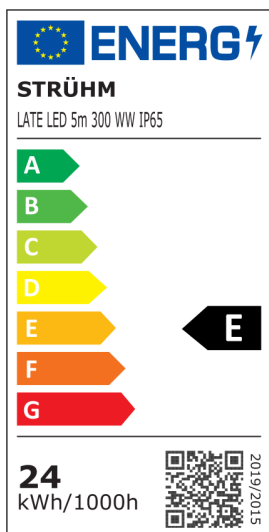

INFORMACJE PODSTAWOWE

Nazwa produktu:	LATE LED 5m 300 WW IP65
Indeks Ideus:	03028
Kod kreskowy EAN:	5901477330285
Kolor:	Biały
Materiał:	FR-4
Wysokość:	2 mm
Szerokość:	5000 mm
Głębokość:	8 mm
Opakowanie zbiorcze:	100 szt.

UWAGI

- produkt dekoracyjny
- 60 SMD LED na 1 m
- 5 m na rolce
- możliwość cięcia co 3 LED

Etykieta efektywności energetycznej:

PARAMETRY PRODUKTU

Zasilanie:	DC 12 V
Moc:	24 W
Dedykowane źródło światła:	300 SMD LED 28x35, w komplecie
	Niewymienne źródło światła
	Nie stosować ze ściemniaczem
Klasa efektywności energetycznej:	E
Strumień świetlny źródła światła:	2 875 lm
Okres trwałości L70B50 w h:	25 000 h
Możliwość regulacji kierunku świecenia:	Nie
Stopień odporności na wnikanie ciał stałych i wilgoci:	IP65
Barwa światła:	Cieplobiała
Temperatura barwowa:	3000 K
Kąt rozsyłu światłości:	140°
Współczynnik oddawania barw Ra:	81
	Do zastosowania wewnątrz
Klasa ochrony przed porażeniem elektrycznym:	3
CE	Deklaracja zgodności