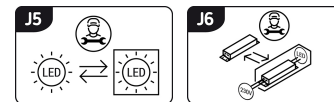

Możliwość wymiany źródeł światła i/lub oddzielnego sprzętu sterującego bez trwałego zniszczenia produktu

INFORMACJE PODSTAWOWE

Nazwa produktu:	RAFI LED C 3W WHITE NW
Indeks Ideus:	03117
Kod kreskowy EAN:	5901477331176
Kolor:	Biały
Materiał:	Odlew stopu aluminium
Wysokość:	60 mm
Szerokość:	60 mm
Głębokość:	60 mm
Opakowanie zbiorcze:	100 szt.

PARAMETRY PRODUKTU

Zasilanie:	230V 50Hz
Moc:	3 W
Dedykowane źródło światła:	POWER LED, w komplecie
	Niewymienne źródło światła
	Nie stosować ze ściemniaczem
Strumień świetlny oprawy:	80 lm
Strumień świetlny źródła światła:	160 lm
Okres trwałości L70B50 w h:	25 000 h
Możliwość regulacji kierunku świecenia:	Nie
Stopień odporności na wnikanie ciał stałych i wilgoci:	IP44
Barwa światła:	Neutralna biała
Temperatura barwowa:	3900 K
Kąt rozsyłu światłości:	45°
Współczynnik oddawania barw Ra:	81
	Do zastosowania wewnątrz
Klasa ochronności przed porażeniem elektrycznym:	2
CE	Deklaracja zgodności