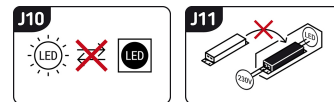

Możliwość wymiany źródeł światła i/lub oddzielnego sprzętu sterującego bez trwałego zniszczenia produktu

INFORMACJE PODSTAWOWE

Nazwa produktu:	KROMA LED 100W GREY NW
Indeks Ideus:	03236
Kod kreskowy EAN:	5901477332364
Kolor:	Szary
Materiał:	Odlew stopu aluminium, szkło
Wysokość:	215 mm
Szerokość:	269 mm
Głębokość:	32 mm
Opakowanie zbiorcze:	10 szt.

PARAMETRY PRODUKTU

Zasilanie:	230V 50Hz
Moc:	100 W
Dedykowane źródło światła:	SMD LED, w komplecie
	Niewymienne źródło światła
	Nie stosować ze ściemniaczem
Strumień świetlny źródła światła:	8 280 lm
Okres trwałości L70B50 w h:	25 000 h
Możliwość regulacji kierunku świecenia:	Tak
Stopień odporności na wnikanie ciał stałych i wilgoci:	IP65
Barwa światła:	Neutralna biała
Temperatura barwowa:	4200 K
Kąt rozsyłu światłości:	114°
Współczynnik oddawania barw Ra:	81
	Do zastosowania na zewnątrz lub wewnątrz
Klasa ochronności przed porażeniem elektrycznym:	1
CE	Deklaracja zgodności