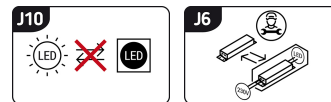

Możliwość wymiany źródeł światła i/lub oddzielnego sprzętu sterującego bez trwałego zniszczenia produktu

INFORMACJE PODSTAWOWE

Nazwa produktu:	ANITA LED 12W CHROME NW (anka)
Indeks Ideus:	00016
Kod kreskowy EAN:	5901477300165
Kolor:	Chrom
Materiał:	Blacha stalowa, poliwęglan PC
Wysokość:	50 mm
Szerokość:	550 mm
Głębokość:	197 mm
Opakowanie zbiorcze:	20 szt.

UWAGI

Przeznaczone do zamontowania w miejscach o zwiększonej wilgotności, np. w łazienkach

PARAMETRY PRODUKTU

Zasilanie:	230V 50Hz
Moc:	12 W
Dedykowane źródło światła:	SMD LED, w komplecie
	Niewymienne źródło światła
	Nie stosować ze ściemniaczem
Strumień świetlny oprawy:	850 lm
Strumień świetlny źródła światła:	1 360 lm
Okres trwałości L70B50 w h:	25 000 h
	Włącznik
Możliwość regulacji kierunku świecenia:	Tak
Stopień odporności na wnikanie ciał stałych i wilgoci:	IP44
Barwa światła:	Neutralna biała
Temperatura barwowa:	4000 K
Kąt rozsyłu światłości:	120°
Współczynnik oddawania barw Ra:	83
	Do zastosowania wewnątrz
Klasa ochronności przed porażeniem elektrycznym:	1
CE	Deklaracja zgodności