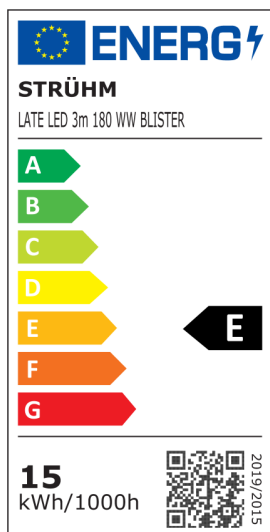

INFORMACJE PODSTAWOWE

Nazwa produktu:	LATE LED 3m 180 WW BLISTER
Indeks Ideus:	03032
Kod kreskowy EAN:	5901477330322
Kolor:	Biały
Materiał:	FR-4
Wysokość:	2 mm
Szerokość:	3000 mm
Głębokość:	8 mm
Opakowanie zbiorcze:	20 szt.

UWAGI

- produkt dekoracyjny
- 60 SMD LED na 1 m
- 3 m na rolce
- możliwość cięcia co 3 LED

Etykieta efektywności energetycznej:

PARAMETRY PRODUKTU

Zasilanie:	230V 50Hz
Moc:	14,4 W
Dedykowane źródło światła:	180 SMD LED 28x35, w komplecie
	Niewymienne źródło światła
	Nie stosować ze ściemniaczem
Klasa efektywności energetycznej:	E
Strumień świetlny źródła światła:	1 725 lm
Okres trwałości L70B50 w h:	25 000 h
Możliwość regulacji kierunku świecenia:	Nie
Stopień odporności na wnikanie ciał stałych i wilgoci:	IP20
Barwa światła:	Ciepłobiała
Temperatura barwowa:	3000 K
Kąt rozsyłu światłości:	140°
Współczynnik oddawania barw Ra:	81
	Do zastosowania wewnątrz
Klasa ochrony przed porażeniem elektrycznym:	2/3
CE	Deklaracja zgodności