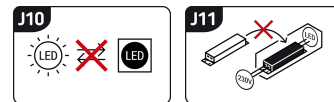

Możliwość wymiany źródeł światła i/lub oddzielnego sprzętu sterującego bez trwałego zniszczenia produktu

INFORMACJE PODSTAWOWE

Nazwa produktu:	PLANT LED 3W BLACK NW
Indeks Ideus:	03129
Kod kreskowy EAN:	5901477331299
Kolor:	Czarny
Materiał:	Odlew stopu aluminium
Wysokość:	252 mm
Szerokość:	42 mm
Głębokość:	77 mm
Opakowanie zbiorcze:	100 szt.

PARAMETRY PRODUKTU

Zasilanie:	230V 50Hz
Moc:	3 W
Dedykowane źródło światła:	COB LED, w komplecie
	Niewymienne źródło światła
	Nie stosować ze ściemniaczem
Strumień świetlny oprawy:	180 lm
Strumień świetlny źródła światła:	220 lm
Okres trwałości L70B50 w h:	25 000 h
Możliwość regulacji kierunku świecenia:	Tak
Stopień odporności na wnikanie ciał stałych i wilgoci:	IP65
Barwa światła:	Neutralna biała
Temperatura barwowa:	4200 K
Kąt rozsyłu światłości:	60°
Współczynnik oddawania barw Ra:	81
	Do zastosowania na zewnątrz lub wewnątrz
Klasa ochronności przed porażeniem elektrycznym:	1
CE	Deklaracja zgodności