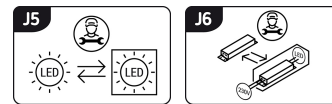

Możliwość wymiany źródeł światła i/lub oddzielnego sprzętu sterującego bez trwałego zniszczenia produktu

INFORMACJE PODSTAWOWE

Nazwa produktu:	ROLAN LED 3W WHITE NW
Indeks Ideus:	03107
Kod kreskowy EAN:	5901477331077
Kolor:	Biały
Materiał:	Aluminium, tworzywo sztuczne
Wysokość:	65 mm
Szerokość:	75 mm
Głębokość:	75 mm
Opakowanie zbiorcze:	50 szt.

PARAMETRY PRODUKTU

Zasilanie:	230V 50Hz
Moc:	3 W
Dedykowane źródło światła:	SMD LED, w komplecie
	Niewymienne źródło światła
	Nie stosować ze ściemniaczem
Strumień świetlny oprawy:	240 lm
Strumień świetlny źródła światła:	350 lm
Okres trwałości L70B50 w h:	25 000 h
Możliwość regulacji kierunku świecenia:	Nie
Stopień odporności na wnikanie ciał stałych i wilgoci:	IP20
Barwa światła:	Neutralna biała
Temperatura barwowa:	4100 K
Kąt rozsyłu światłości:	140°
Współczynnik oddawania barw Ra:	80
	Do zastosowania wewnątrz
Klasa ochronności przed porażeniem elektrycznym:	2
CE	Deklaracja zgodności