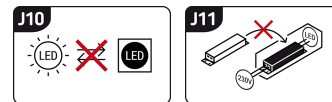

Możliwość wymiany źródeł światła i/lub oddzielnego sprzętu sterującego bez trwałego zniszczenia produktu

INFORMACJE PODSTAWOWE

Nazwa produktu:	MONI LED C 5W WW SILVER
Indeks Ideus:	03227
Kod kreskowy EAN:	5901477332272
Kolor:	Srebrny
Materiał:	Poliwęglan PC, ABS
Wysokość:	43 mm
Szerokość:	88 mm
Głębokość:	88 mm
Opakowanie zbiorcze:	100 szt.

PARAMETRY PRODUKTU

Zasilanie:	230V 50Hz
Moc:	5 W
Dedykowane źródło światła:	SMD LED, w komplecie
	Niewymienne źródło światła
	Nie stosować ze ściemniaczem
Strumień świetlny oprawy:	400 lm
Strumień świetlny źródła światła:	520 lm
Okres trwałości L70B50 w h:	25 000 h
Możliwość regulacji kierunku świecenia:	Tak
Stopień odporności na wnikanie ciał stałych i wilgoci:	IP20
Barwa światła:	Ciepłobiała
Temperatura barwowa:	3000 K
Kąt rozsyłu światłości:	38°
Współczynnik oddawania barw Ra:	81
	Do zastosowania wewnątrz
Klasa ochronności przed porażeniem elektrycznym:	2
CE	Deklaracja zgodności