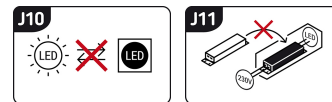

Możliwość wymiany źródeł światła i/lub oddzielnego sprzętu sterującego bez trwałego zniszczenia produktu

INFORMACJE PODSTAWOWE

Nazwa produktu:	KROMA LED 50W GREY NW
Indeks Ideus:	03235
Kod kreskowy EAN:	5901477332357
Kolor:	Szary
Materiał:	Odlew stopu aluminium, szkło
Wysokość:	178 mm
Szerokość:	229 mm
Głębokość:	29 mm
Opakowanie zbiorcze:	20 szt.

PARAMETRY PRODUKTU

Zasilanie:	230V 50Hz
Moc:	50 W
Dedykowane źródło światła:	SMD LED, w komplecie
	Niewymienne źródło światła
	Nie stosować ze ściemniaczem
Strumień świetlny źródła światła:	4 420 lm
Okres trwałości L70B50 w h:	25 000 h
Możliwość regulacji kierunku świecenia:	Tak
Stopień odporności na wnikanie ciał stałych i wilgoci:	IP65
Barwa światła:	Neutralna biała
Temperatura barwowa:	4200 K
Kąt rozsyłu światłości:	114°
Współczynnik oddawania barw Ra:	81
	Do zastosowania na zewnątrz lub wewnątrz
Klasa ochronności przed porażeniem elektrycznym:	1
CE	Deklaracja zgodności