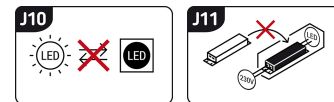

### INFORMACJE PODSTAWOWE

Nazwa produktu:	<b>KROMA LED S 30W GREY NW</b>
Indeks Ideus:	<b>03606</b>
Kod kreskowy EAN:	<b>5901477336065</b>
Kolor:	<b>Szary</b>
Materiał:	<b>Odlew stopu aluminium, szkło, tworzywo sztuczne</b>
Wysokość:	<b>185 mm</b>
Szerokość:	<b>177 mm</b>
Głębokość:	<b>54 mm</b>
Opakowanie zbiorcze:	<b>20 szt.</b>

### UWAGI

- czujnik ruchu PIR w komplecie
- możliwość ustawienia poziomu natężenia oświetlenia otoczenia (20-2000 lx), przy którym urządzenie pracuje
- kąt działania czujnika 30°/120° (V/H)
- zasięg wykrywania ruchu < 8 m (< 24°C)
- regulacja czasu świecenia od 5 s do 8 min

### PARAMETRY PRODUKTU

Zasilanie:	<b>230V 50Hz</b>
Moc:	<b>30 W</b>
Dedykowane źródło światła:	<b>SMD LED, w komplecie</b>
	<b>Niewymienne źródło światła</b>
	<b>Nie stosować ze ściemniaczem</b>
Strumień świetlny źródła światła:	<b>2 660 lm</b>
Okres trwałości L70B50 w h:	<b>25 000 h</b>
Możliwość regulacji kierunku świecenia:	<b>Tak</b>
Stopień odporności na wnikanie ciał stałych i wilgoci:	<b>IP65</b>
Barwa światła:	<b>Neutralna biała</b>
Temperatura barwowa:	<b>4200 K</b>
Kąt rozsyłu światłości:	<b>115°</b>
Współczynnik oddawania barw Ra:	<b>81</b>
	<b>Do zastosowania na zewnątrz lub wewnątrz</b>
Klasa ochronności przed porażeniem elektrycznym:	<b>1</b>
CE	<b>Deklaracja zgodności</b>