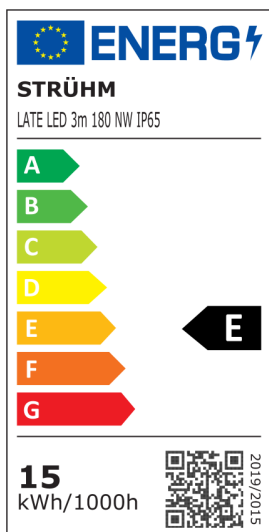

## INFORMACJE PODSTAWOWE

Nazwa produktu:	LATE LED 3m 180 NW IP65
Indeks Ideus:	03745
Kod kreskowy EAN:	5901477337451
Kolor:	Biały
Materiał:	FR-4
Wysokość:	2 mm
Szerokość:	3000 mm
Głębokość:	8 mm
Opakowanie zbiorcze:	100 szt.

## UWAGI

- produkt dekoracyjny
- 60 SMD LED na 1 m
- 3 m na rolce
- możliwość cięcia co 3 LED

Etykieta efektywności energetycznej:

## PARAMETRY PRODUKTU

Zasilanie:	DC 12 V
Moc:	14,4 W
Dedykowane źródło światła:	180 SMD LED 28x35, w komplecie
	Niewymienne źródło światła
	Nie stosować ze ściemniaczem
Klasa efektywności energetycznej:	E
Strumień świetlny źródła światła:	1 740 lm
Okres trwałości L70B50 w h:	25 000 h
Możliwość regulacji kierunku świecenia:	Nie
Stopień odporności na wnikanie ciał stałych i wilgoci:	IP65
Barwa światła:	Neutralna biała
Temperatura barwowa:	4100 K
Kąt rozsyłu światłości:	140°
Współczynnik oddawania barw Ra:	81
	Do zastosowania wewnątrz
Klasa ochrony przed porażeniem elektrycznym:	3
CE	Deklaracja zgodności