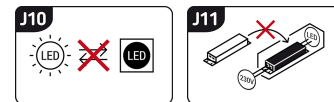

Możliwość wymiany źródeł światła i/lub oddzielnego sprzętu sterującego bez trwałego zniszczenia produktu

INFORMACJE PODSTAWOWE

Nazwa produktu:	KROMA LED S 20W GREY CW
Indeks Ideus:	03705
Kod kreskowy EAN:	5901477337055
Kolor:	Szary
Materiał:	Odlew stopu aluminium, szkło, tworzywo sztuczne
Wysokość:	159 mm
Szerokość:	144 mm
Głębokość:	54 mm
Opakowanie zbiorcze:	30 szt.

UWAGI

- czujnik ruchu PIR w komplecie
- możliwość ustawienia poziomu natężenia oświetlenia otoczenia (20-2000 lx), przy którym urządzenie pracuje
- kąt działania czujnika 30°/120° (V/H)
- zasięg wykrywania ruchu < 8 m (< 24°C)
- regulacja czasu świecenia od 5 s do 8 min

PARAMETRY PRODUKTU

Zasilanie:	230V 50Hz
Moc:	20 W
Dedykowane źródło światła:	SMD LED, w komplecie
	Niewymienne źródło światła
	Nie stosować ze ściemniaczem
Strumień świetlny źródła światła:	1 690 lm
Okres trwałości L70B50 w h:	25 000 h
Możliwość regulacji kierunku świecenia:	Tak
Stopień odporności na wnikanie ciał stałych i wilgoci:	IP65
Barwa światła:	Zimnobiała
Temperatura barwowa:	6200 K
Kąt rozsyłu światłości:	115°
Współczynnik oddawania barw Ra:	82
	Do zastosowania na zewnątrz lub wewnątrz
Klasa ochronności przed porażeniem elektrycznym:	1
CE	Deklaracja zgodności