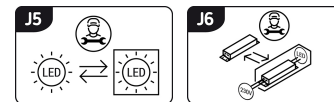

Możliwość wymiany źródeł światła i/lub oddzielnego sprzętu sterującego bez trwałego zniszczenia produktu

### INFORMACJE PODSTAWOWE

Nazwa produktu:	<b>SLIM LED C 12W WHITE CW</b>
Indeks Ideus:	<b>02486</b>
Kod kreskowy EAN:	<b>5901477324864</b>
Kolor:	<b>Biały</b>
Materiał:	<b>Odlew stopu aluminium, tworzywo sztuczne</b>
Wysokość:	<b>25 mm</b>
Szerokość:	<b>170 mm</b>
Głębokość:	<b>170 mm</b>
Opakowanie zbiorcze:	<b>30 szt.</b>

### PARAMETRY PRODUKTU

Zasilanie:	<b>230V 50Hz</b>
Moc:	<b>12 W</b>
Dedykowane źródło światła:	<b>SMD LED, w komplecie</b>
	<b>Niewymienne źródło światła</b>
	<b>Nie stosować ze ściemniaczem</b>
Strumień świetlny oprawy:	<b>850 lm</b>
Strumień świetlny źródła światła:	<b>1 200 lm</b>
Okres trwałości L70B50 w h:	<b>25 000 h</b>
Możliwość regulacji kierunku świecenia:	<b>Nie</b>
Stopień odporności na wnikanie ciał stałych i wilgoci:	<b>IP20</b>
Barwa światła:	<b>Zimnobiała</b>
Temperatura barwowa:	<b>6600 K</b>
Kąt rozsyłu światłości:	<b>120°</b>
Współczynnik oddawania barw Ra:	<b>80</b>
	<b>Do zastosowania wewnątrz</b>
Klasa ochronności przed porażeniem elektrycznym:	<b>2</b>
CE	<b>Deklaracja zgodności</b>