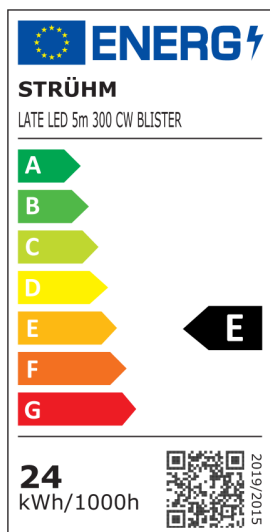

INFORMACJE PODSTAWOWE

Nazwa produktu:	LATE LED 5m 300 CW BLISTER
Indeks Ideus:	03039
Kod kreskowy EAN:	5901477330391
Kolor:	Biały
Materiał:	FR-4
Wysokość:	2 mm
Szerokość:	5000 mm
Głębokość:	8 mm
Opakowanie zbiorcze:	20 szt.

UWAGI

- produkt dekoracyjny
- 60 SMD LED na 1 m
- 5 m na rolce
- możliwość cięcia co 3 LED

Etykieta efektywności energetycznej:

PARAMETRY PRODUKTU

Zasilanie:	230V 50Hz
Moc:	24 W
Dedykowane źródło światła:	300 SMD LED 28x35, w komplecie
	Niewymienne źródło światła
	Nie stosować ze ściemniaczem
Klasa efektywności energetycznej:	E
Strumień świetlny źródła światła:	2 925 lm
Okres trwałości L70B50 w h:	25 000 h
Możliwość regulacji kierunku świecenia:	Nie
Stopień odporności na wnikanie ciał stałych i wilgoci:	IP20
Barwa światła:	Zimnobiała
Temperatura barwowa:	6500 K
Kąt rozsyłu światłości:	140°
Współczynnik oddawania barw Ra:	81
	Do zastosowania wewnątrz
Klasa ochrony przed porażeniem elektrycznym:	2/3
CE	Deklaracja zgodności