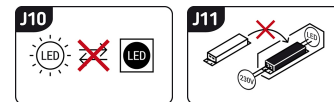

Możliwość wymiany źródeł światła i/lub oddzielnego sprzętu sterującego bez trwałego zniszczenia produktu

INFORMACJE PODSTAWOWE

Nazwa produktu:	KROMA LED S 50W GREY NW
Indeks Ideus:	03607
Kod kreskowy EAN:	5901477336072
Kolor:	Szary
Materiał:	Odlew stopu aluminium, szkło, tworzywo sztuczne
Wysokość:	220 mm
Szerokość:	229 mm
Głębokość:	59 mm
Opakowanie zbiorcze:	20 szt.

UWAGI

- czujnik ruchu PIR w komplecie
- możliwość ustawienia poziomu natężenia oświetlenia otoczenia (20-2000 lx), przy którym urządzenie pracuje
- kąt działania czujnika 30°/120° (V/H)
- zasięg wykrywania ruchu < 8 m (< 24°C)
- regulacja czasu świecenia od 5 s do 8 min

PARAMETRY PRODUKTU

Zasilanie:	230V 50Hz
Moc:	50 W
Dedykowane źródło światła:	SMD LED, w komplecie
	Niewymienne źródło światła
	Nie stosować ze ściemniaczem
Strumień świetlny oprawy:	4 430 lm
Strumień świetlny źródła światła:	4 420 lm
Okres trwałości L70B50 w h:	25 000 h
Możliwość regulacji kierunku świecenia:	Tak
Stopień odporności na wnikanie ciał stałych i wilgoci:	IP65
Barwa światła:	Neutralna biała
Temperatura barwowa:	4200 K
Kąt rozsyłu światłości:	114°
Współczynnik oddawania barw Ra:	81
	Do zastosowania na zewnątrz lub wewnątrz
Klasa ochronności przed porażeniem elektrycznym:	1
CE	Deklaracja zgodności