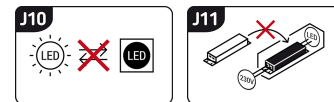

### INFORMACJE PODSTAWOWE

Nazwa produktu:	<b>KROMA LED 50W GREY CW</b>
Indeks Ideus:	<b>03703</b>
Kod kreskowy EAN:	<b>5901477337031</b>
Kolor:	<b>Szary</b>
Materiał:	<b>Odlew stopu aluminium, szkło</b>
Wysokość:	<b>178 mm</b>
Szerokość:	<b>229 mm</b>
Głębokość:	<b>29 mm</b>
Opakowanie zbiorcze:	<b>20 szt.</b>

### PARAMETRY PRODUKTU

Zasilanie:	<b>230V 50Hz</b>
Moc:	<b>50 W</b>
Dedykowane źródło światła:	<b>SMD LED, w komplecie</b>
	<b>Niewymienne źródło światła</b>
	<b>Nie stosować ze ściemniaczem</b>
Strumień świetlny źródła światła:	<b>4 320 lm</b>
Okres trwałości L70B50 w h:	<b>25 000 h</b>
Możliwość regulacji kierunku świecenia:	<b>Tak</b>
Stopień odporności na wnikanie ciał stałych i wilgoci:	<b>IP65</b>
Barwa światła:	<b>Zimnobiała</b>
Temperatura barwowa:	<b>6200 K</b>
Kąt rozsyłu światłości:	<b>114°</b>
Współczynnik oddawania barw Ra:	<b>81</b>
	<b>Do zastosowania na zewnątrz lub wewnątrz</b>
Klasa ochronności przed porażeniem elektrycznym:	<b>1</b>
CE	<b>Deklaracja zgodności</b>