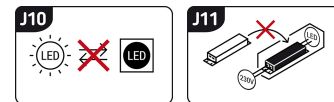

Możliwość wymiany źródeł światła i/lub oddzielnego sprzętu sterującego bez trwałego zniszczenia produktu

INFORMACJE PODSTAWOWE

Nazwa produktu:	KROMA LED S 50W GREY CW
Indeks Ideus:	03707
Kod kreskowy EAN:	5901477337079
Kolor:	Szary
Materiał:	Odlew stopu aluminium, szkło, tworzywo sztuczne
Wysokość:	220 mm
Szerokość:	229 mm
Głębokość:	59 mm
Opakowanie zbiorcze:	20 szt.

UWAGI

- czujnik ruchu PIR w komplecie
- możliwość ustawienia poziomu natężenia oświetlenia otoczenia (20-2000 lx), przy którym urządzenie pracuje
- kąt działania czujnika 30°/120° (V/H)
- zasięg wykrywania ruchu < 8 m (< 24°C)
- regulacja czasu świecenia od 5 s do 8 min

PARAMETRY PRODUKTU

Zasilanie:	230V 50Hz
Moc:	50 W
Dedykowane źródło światła:	SMD LED, w komplecie
	Niewymienne źródło światła
	Nie stosować ze ściemniaczem
Strumień świetlny źródła światła:	4 320 lm
Okres trwałości L70B50 w h:	25 000 h
Możliwość regulacji kierunku świecenia:	Tak
Stopień odporności na wnikanie ciał stałych i wilgoci:	IP65
Barwa światła:	Zimnobiała
Temperatura barwowa:	6200 K
Kąt rozsyłu światłości:	114°
Współczynnik oddawania barw Ra:	81
	Do zastosowania na zewnątrz lub wewnątrz
Klasa ochronności przed porażeniem elektrycznym:	1
CE	Deklaracja zgodności