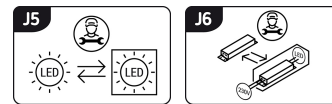

Możliwość wymiany źródeł światła i/lub oddzielnego sprzętu sterującego bez trwałego zniszczenia produktu

### INFORMACJE PODSTAWOWE

Nazwa produktu:	<b>ROLEN LED 10W BLACK NW</b>
Indeks Ideus:	<b>03781</b>
Kod kreskowy EAN:	<b>5901477337819</b>
Kolor:	<b>Czarny</b>
Materiał:	<b>Aluminium, tworzywo sztuczne</b>
Wysokość:	<b>90 mm</b>
Szerokość:	<b>120 mm</b>
Głębokość:	<b>120 mm</b>
Opakowanie zbiorcze:	<b>50 szt.</b>

### PARAMETRY PRODUKTU

Zasilanie:	<b>230V 50Hz</b>
Moc:	<b>10 W</b>
Dedykowane źródło światła:	<b>SMD LED, w komplecie</b>
	<b>Niewymienne źródło światła</b>
	<b>Nie stosować ze ściemniaczem</b>
Strumień świetlny oprawy:	<b>840 lm</b>
Strumień świetlny źródła światła:	<b>1 180 lm</b>
Okres trwałości L70B50 w h:	<b>25 000 h</b>
Możliwość regulacji kierunku świecenia:	<b>Nie</b>
Stopień odporności na wnikanie ciał stałych i wilgoci:	<b>IP20</b>
Barwa światła:	<b>Neutralna biała</b>
Temperatura barwowa:	<b>4100 K</b>
Kąt rozsyłu światłości:	<b>140°</b>
Współczynnik oddawania barw Ra:	<b>80</b>
	<b>Do zastosowania wewnątrz</b>
Klasa ochronności przed porażeniem elektrycznym:	<b>1</b>
CE	<b>Deklaracja zgodności</b>