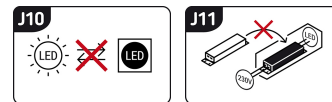

### INFORMACJE PODSTAWOWE

Nazwa produktu:	<b>IBIS LED 18W NW</b>
Indeks Ideus:	<b>03789</b>
Kod kreskowy EAN:	<b>5901477337895</b>
Kolor:	<b>Biały</b>
Materiał:	<b>Poliwęglan PC, ABS</b>
Wysokość:	<b>30 mm</b>
Szerokość:	<b>615 mm</b>
Głębokość:	<b>50 mm</b>
Opakowanie zbiorcze:	<b>50 szt.</b>

### PARAMETRY PRODUKTU

Zasilanie:	<b>230V 50Hz</b>
Moc:	<b>18 W</b>
Dedykowane źródło światła:	<b>SMD LED, w komplecie</b>
	<b>Niewymienne źródło światła</b>
	<b>Nie stosować ze ściemniaczem</b>
Strumień świetlny oprawy:	<b>1 560 lm</b>
Strumień świetlny źródła światła:	<b>1 800 lm</b>
Okres trwałości L70B50 w h:	<b>25 000 h</b>
Możliwość regulacji kierunku świecenia:	<b>Nie</b>
Stopień odporności na wnikanie ciał stałych i wilgoci:	<b>IP65</b>
Barwa światła:	<b>Neutralna biała</b>
Temperatura barwowa:	<b>4100 K</b>
Kąt rozsyłu światłości:	<b>140°</b>
Współczynnik oddawania barw Ra:	<b>82</b>
	<b>Do zastosowania na zewnątrz lub wewnątrz</b>
Klasa ochronności przed porażeniem elektrycznym:	<b>2</b>
CE	<b>Deklaracja zgodności</b>