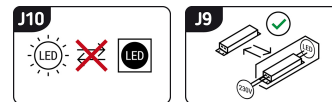

Możliwość wymiany źródeł światła i/lub oddzielnego sprzętu sterującego bez trwałego zniszczenia produktu

### INFORMACJE PODSTAWOWE

Nazwa produktu:	<b>RONI LED SILVER CLIP</b>
Indeks Ideus:	<b>02876</b>
Kod kreskowy EAN:	<b>5901477328763</b>
Kolor:	<b>Srebrny</b>
Materiał:	<b>Stal nierdzewna, ABS</b>
Wysokość:	<b>600 mm</b>
Szerokość:	<b>120 mm</b>
Głębokość:	<b>110 mm</b>
Opakowanie zbiorcze:	<b>30 szt.</b>

### PARAMETRY PRODUKTU

Zasilanie:	<b>230V 50Hz</b>
Moc:	<b>4 W</b>
Dedykowane źródło światła:	<b>SMD LED, w komplecie</b>
	<b>Niewymienne źródło światła</b>
	<b>Nie stosować ze ściemniaczem</b>
Strumień świetlny oprawy:	<b>248 lm</b>
Strumień świetlny źródła światła:	<b>290 lm</b>
Okres trwałości L70B50 w h:	<b>25 000 h</b>
	<b>Włącznik</b>
Możliwość regulacji kierunku świecenia:	<b>Tak</b>
Stopień odporności na wnikanie ciał stałych i wilgoci:	<b>IP20</b>
Barwa światła:	<b>Neutralna biała</b>
Temperatura barwowa:	<b>4100 K</b>
Kąt rozsyłu światłości:	<b>120°</b>
Współczynnik oddawania barw Ra:	<b>81</b>
	<b>Do zastosowania wewnątrz</b>
Klasa ochronności przed porażeniem elektrycznym:	<b>2/3</b>
CE	<b>Deklaracja zgodności</b>