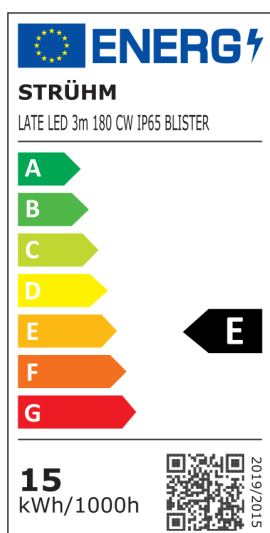

INFORMACJE PODSTAWOWE

Nazwa produktu:	LATE LED 3m 180 CW IP65 BLISTER
Indeks Ideus:	03035
Kod kreskowy EAN:	5901477330353
Kolor:	Biały
Materiał:	FR-4
Wysokość:	2 mm
Szerokość:	3000 mm
Głębokość:	8 mm
Opakowanie zbiorcze:	20 szt.

UWAGI

- produkt dekoracyjny
- 60 SMD LED na 1 m
- 3 m na rolce
- możliwość cięcia co 3 LED

Etykieta efektywności energetycznej:

PARAMETRY PRODUKTU

Zasilanie:	230V 50Hz
Moc:	14,4 W
Dedykowane źródło światła:	180 SMD LED 28x35, w komplecie
	Niewymienne źródło światła
	Nie stosować ze ściemniaczem
Klasa efektywności energetycznej:	E
Strumień świetlny źródła światła:	1 755 lm
Okres trwałości L70B50 w h:	25 000 h
Możliwość regulacji kierunku świecenia:	Nie
Stopień odporności na wnikanie ciał stałych i wilgoci:	IP65/20
Barwa światła:	Zimnobiała
Temperatura barwowa:	6500 K
Kąt rozsyłu światłości:	140°
Współczynnik oddawania barw Ra:	81
	Do zastosowania wewnątrz
Klasa ochrony przed porażeniem elektrycznym:	2/3
CE	Deklaracja zgodności