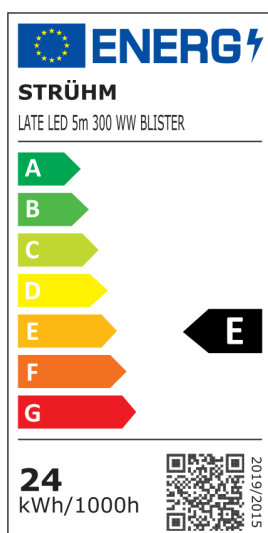

INFORMACJE PODSTAWOWE

Nazwa produktu:	LATE LED 5m 300 WW BLISTER
Indeks Ideus:	03038
Kod kreskowy EAN:	5901477330384
Kolor:	Biały
Materiał:	FR-4
Wysokość:	2 mm
Szerokość:	5000 mm
Głębokość:	8 mm
Opakowanie zbiorcze:	20 szt.

UWAGI

- produkt dekoracyjny
- 60 SMD LED na 1 m
- 5 m na rolce
- możliwość cięcia co 3 LED

Etykieta efektywności energetycznej:

PARAMETRY PRODUKTU

Zasilanie:	230V 50Hz
Moc:	24 W
Dedykowane źródło światła:	300 SMD LED 28x35, w komplecie
	Niewymienne źródło światła
	Nie stosować ze ściemniaczem
Klasa efektywności energetycznej:	E
Strumień świetlny źródła światła:	2 875 lm
Okres trwałości L70B50 w h:	25 000 h
Możliwość regulacji kierunku świecenia:	Nie
Stopień odporności na wnikanie ciał stałych i wilgoci:	IP20
Barwa światła:	Ciepłobiała
Temperatura barwowa:	3000 K
Kąt rozsyłu światłości:	140°
Współczynnik oddawania barw Ra:	81
	Do zastosowania wewnątrz
Klasa ochrony przed porażeniem elektrycznym:	2/3
CE	Deklaracja zgodności