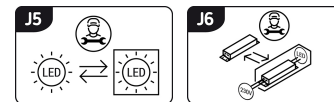

Możliwość wymiany źródeł światła i/lub oddzielnego sprzętu sterującego bez trwałego zniszczenia produktu

INFORMACJE PODSTAWOWE

Nazwa produktu:	SOLA LED C SLIM 24W NW
Indeks Ideus:	03518
Kod kreskowy EAN:	5901477335181
Kolor:	Biały
Materiał:	Blacha stalowa, tworzywo sztuczne
Wysokość:	63 mm
Szerokość:	330 mm
Głębokość:	330 mm
Opakowanie zbiorcze:	10 szt.

PARAMETRY PRODUKTU

Zasilanie:	230V 50Hz
Moc:	24 W
Dedykowane źródło światła:	SMD LED, w komplecie
	Niewymienne źródło światła
	Nie stosować ze ściemniaczem
Strumień świetlny oprawy:	1 625 lm
Strumień świetlny źródła światła:	3 070 lm
Okres trwałości L70B50 w h:	35 000 h
Możliwość regulacji kierunku świecenia:	Nie
Stopień odporności na wnikanie ciał stałych i wilgoci:	IP44
Barwa światła:	Neutralna biała
Temperatura barwowa:	4100 K
Kąt rozsyłu światłości:	160°
Współczynnik oddawania barw Ra:	82
	Do zastosowania wewnątrz
Klasa ochronności przed porażeniem elektrycznym:	1
CE	Deklaracja zgodności