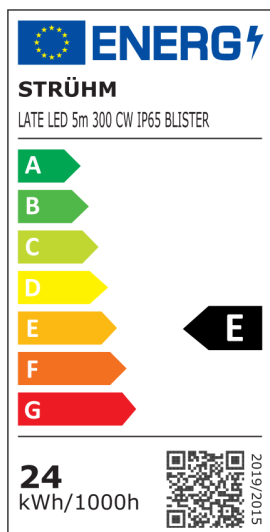

INFORMACJE PODSTAWOWE

Nazwa produktu:	LATE LED 5m 300 CW IP65 BLISTER
Indeks Ideus:	03041
Kod kreskowy EAN:	5901477330414
Kolor:	Biały
Materiał:	FR-4
Wysokość:	2 mm
Szerokość:	5000 mm
Głębokość:	8 mm
Opakowanie zbiorcze:	20 szt.

UWAGI

- produkt dekoracyjny
- 60 SMD LED na 1 m
- 5 m na rolce
- możliwość cięcia co 3 LED

Etykieta efektywności energetycznej:

PARAMETRY PRODUKTU

Zasilanie:	230V 50Hz
Moc:	24 W
Dedykowane źródło światła:	300 SMD LED 28x35, w komplecie
	Niewymienne źródło światła
	Nie stosować ze ściemniaczem
Klasa efektywności energetycznej:	E
Strumień świetlny źródła światła:	2 925 lm
Okres trwałości L70B50 w h:	25 000 h
Możliwość regulacji kierunku świecenia:	Nie
Stopień odporności na wnikanie ciał stałych i wilgoci:	IP65/20
Barwa światła:	Zimnobiała
Temperatura barwowa:	6500 K
Kąt rozsyłu światłości:	140°
Współczynnik oddawania barw Ra:	81
	Do zastosowania wewnątrz
Klasa ochrony przed porażeniem elektrycznym:	2/3
CE	Deklaracja zgodności