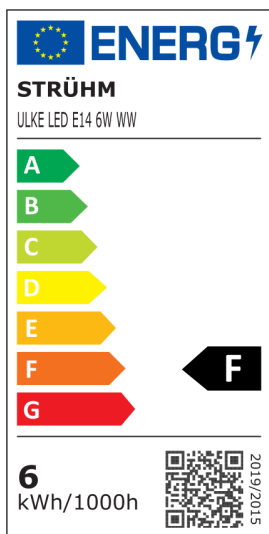

INFORMACJE PODSTAWOWE

Nazwa produktu:	ULKE LED E14 6W WW
Indeks Ideus:	02805
Kod kreskowy EAN:	5901477328053
Kolor:	Biały
Materiał:	Poliwęglan PC, aluminium
Wysokość:	78 mm
Szerokość:	45 mm
Głębokość:	45 mm
Opakowanie zbiorcze:	100 szt.

PARAMETRY PRODUKTU

Zasilanie:	230V 50Hz
Moc:	6 W
Rodzaj trzonka:	E14
	Nie stosować ze ściemniaczem
Klasa efektywności energetycznej:	F
Strumień świetlny źródła światła:	560 lm
Okres trwałości L70B50 w h:	25 000 h
Barwa światła:	Ciepłobiała
Temperatura barwowa:	3000 K
Kąt rozsyłu światłości:	160°
Współczynnik oddawania barw Ra:	81
CE	Deklaracja zgodności

Etykieta efektywności energetycznej: