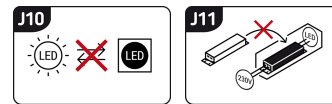

Możliwość wymiany źródeł światła i/lub oddzielnego sprzętu sterującego bez trwałego zniszczenia produktu

INFORMACJE PODSTAWOWE

Nazwa produktu:	MONI LED C 5W WW WHITE
Indeks Ideus:	03229
Kod kreskowy EAN:	5901477332296
Kolor:	Biały
Materiał:	Poliwęglan PC, ABS
Wysokość:	43 mm
Szerokość:	88 mm
Głębokość:	88 mm
Opakowanie zbiorcze:	100 szt.

PARAMETRY PRODUKTU

Zasilanie:	230V 50Hz
Moc:	5 W
Dedykowane źródło światła:	SMD LED, w komplecie
	Niewymienne źródło światła
	Nie stosować ze ściemniaczem
Strumień świetlny oprawy:	400 lm
Strumień świetlny źródła światła:	520 lm
Okres trwałości L70B50 w h:	25 000 h
Możliwość regulacji kierunku świecenia:	Tak
Stopień odporności na wnikanie ciał stałych i wilgoci:	IP20
Barwa światła:	Ciepłobiała
Temperatura barwowa:	3000 K
Kąt rozsyłu światłości:	38°
Współczynnik oddawania barw Ra:	81
	Do zastosowania wewnątrz
Klasa ochronności przed porażeniem elektrycznym:	2
CE	Deklaracja zgodności