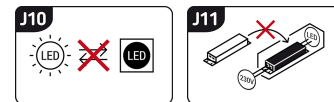

Możliwość wymiany źródeł światła i/lub oddzielnego sprzętu sterującego bez trwałego zniszczenia produktu

INFORMACJE PODSTAWOWE

Nazwa produktu:	KROMA LED S 100W GREY NW
Indeks Ideus:	03608
Kod kreskowy EAN:	5901477336089
Kolor:	Szary
Materiał:	Odlew stopu aluminium, szkło, tworzywo sztuczne
Wysokość:	255 mm
Szerokość:	269 mm
Głębokość:	64 mm
Opakowanie zbiorcze:	10 szt.

UWAGI

- czujnik ruchu PIR w komplecie
- możliwość ustawienia poziomu natężenia oświetlenia otoczenia (20-2000 lx), przy którym urządzenie pracuje
- kąt działania czujnika 30°/120° (V/H)
- zasięg wykrywania ruchu < 8 m (< 24°C)
- regulacja czasu świecenia od 5 s do 8 min

PARAMETRY PRODUKTU

Zasilanie:	230V 50Hz
Moc:	100 W
Dedykowane źródło światła:	SMD LED, w komplecie
	Niewymienne źródło światła
	Nie stosować ze ściemniaczem
Strumień świetlny źródła światła:	8 280 lm
Okres trwałości L70B50 w h:	25 000 h
Możliwość regulacji kierunku świecenia:	Tak
Stopień odporności na wnikanie ciał stałych i wilgoci:	IP65
Barwa światła:	Neutralna biała
Temperatura barwowa:	4200 K
Kąt rozsyłu światłości:	114°
Współczynnik oddawania barw Ra:	81
	Do zastosowania na zewnątrz lub wewnątrz
Klasa ochronności przed porażeniem elektrycznym:	1
CE	Deklaracja zgodności