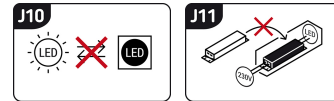

Możliwość wymiany źródeł światła i/lub oddzielnego sprzętu sterującego bez trwałego zniszczenia produktu

INFORMACJE PODSTAWOWE

Nazwa produktu:	ALBIN LED 14W WHITE NW
Indeks Ideus:	03690
Kod kreskowy EAN:	5901477336904
Kolor:	Biały
Materiał:	Poliwęglan PC
Wysokość:	120 mm
Szerokość:	236 mm
Głębokość:	68 mm
Opakowanie zbiorcze:	20 szt.

PARAMETRY PRODUKTU

Zasilanie:	230V 50Hz
Moc:	14 W
Dedykowane źródło światła:	SMD LED, w komplecie
	Niewymienne źródło światła
	Nie stosować ze ściemniaczem
Strumień świetlny oprawy:	1 320 lm
Strumień świetlny źródła światła:	1 780 lm
Okres trwałości L70B50 w h:	25 000 h
Możliwość regulacji kierunku świecenia:	Nie
Stopień odporności na wnikanie ciał stałych i wilgoci:	IP55
Stopień ochrony przed uderzeniami mechanicznymi:	IK10
Barwa światła:	Neutralna biała
Temperatura barwowa:	4200 K
Kąt rozsyłu światłości:	160°
Współczynnik oddawania barw Ra:	83
	Do zastosowania na zewnątrz lub wewnątrz
Klasa ochronności przed porażeniem elektrycznym:	2
CE	Deklaracja zgodności